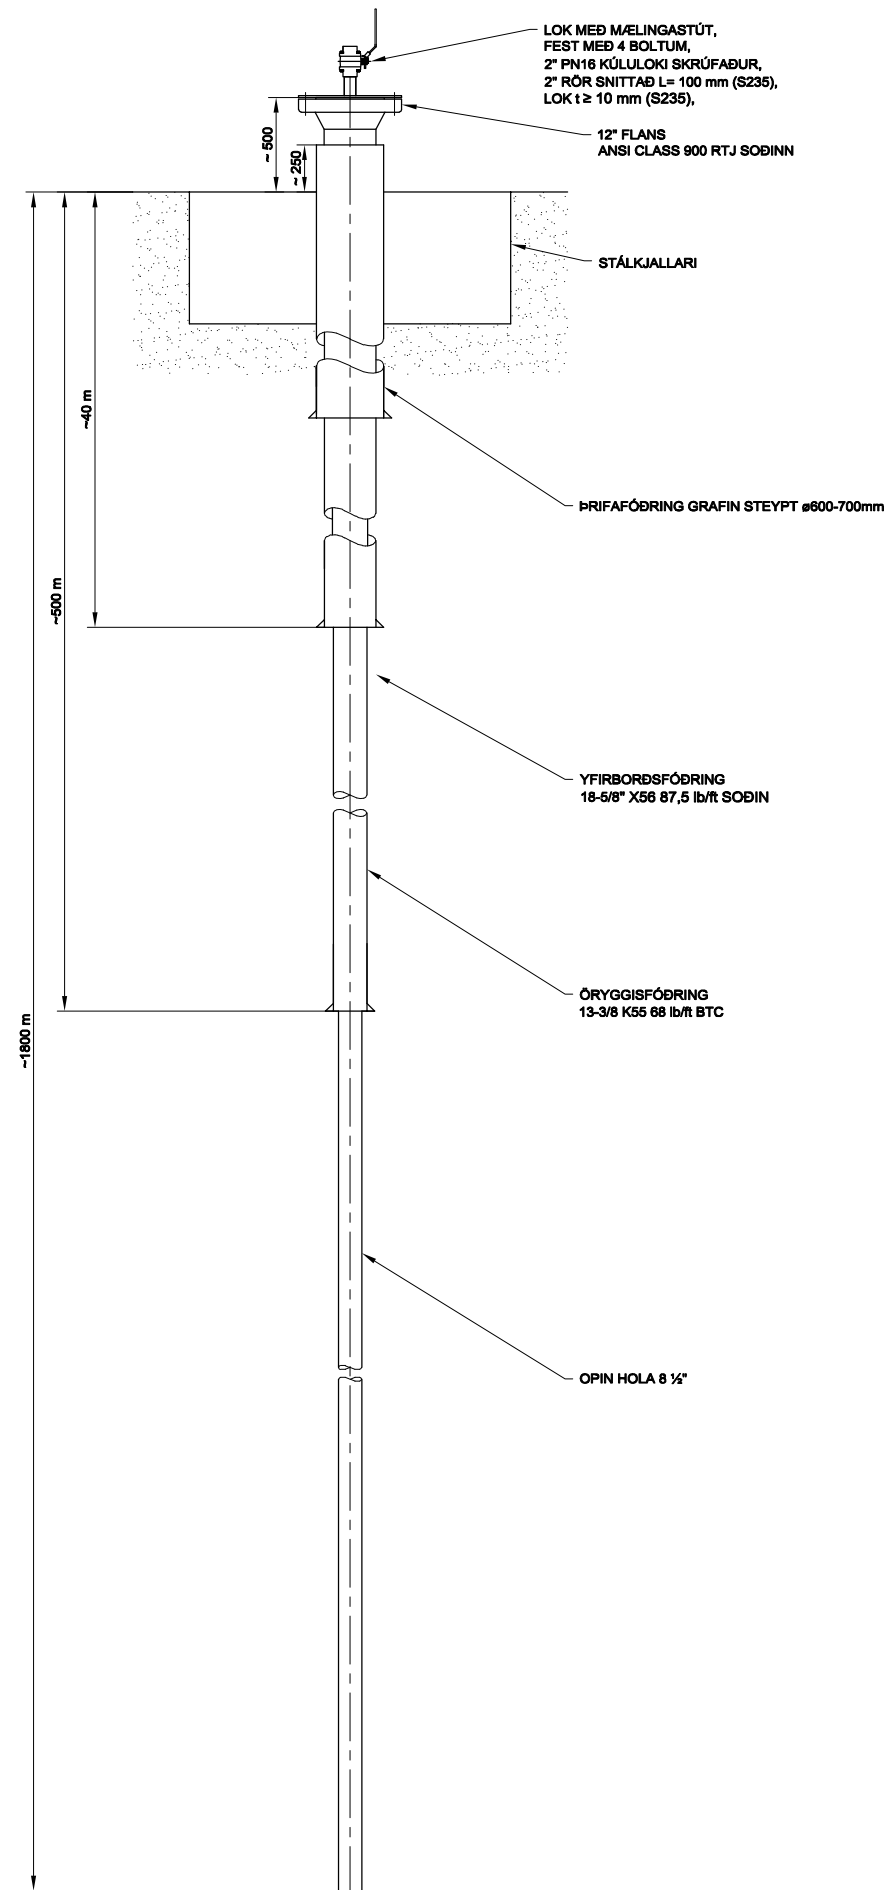

HITAVEITUHOLA

LOK MEÐ MÆLINGASTÚT,
FEST MEÐ 4 BOLTUM,
2" PN16 KÚLULOKI SKRÚFABUR,
2" RÖR SNITTAD L= 100 mm (S235),
LOK t ≥ 10 mm (S235),

12" FLANS
ANSI CLASS 900 RTJ SÖDINN

STÁLKJALLARI

BRIFAFÓÐRING GRAFIN STEYPT ø600-700mm

YFIRBORÐSFÓÐRING
18-5/8" X56 87,5 lb/ft SÖDINN

ÓRYGGISFÓÐRING
13-3/8 K56 68 lb/ft BTC

OPIN HOLA 8 1/2"

C:\Mannvit\567115.671.2001055671200-200-MDR-0001.dwg

Br.: Dags.: Han.: Yfirf.: Samp.: Lýsing:

Hannað: HÁB Tilknað: HBB Geymslunr.:
Yfirfarir: ABA Samþykkt: Dags.: 25.04.2017

ON - VEITUR
LAUGALAND | HOLTUM

Kvarði:
Ferli = Stafr + Staður +
Verkefni nr.: 0001-5981 Tilk.nr.: 5671200-200-MDR-0001

Þessi teikning er hluti af vörum Mannvit og er aðeins til notkunar innan skilríkis. Eftir 1 Mannvit er tekið tillit til.