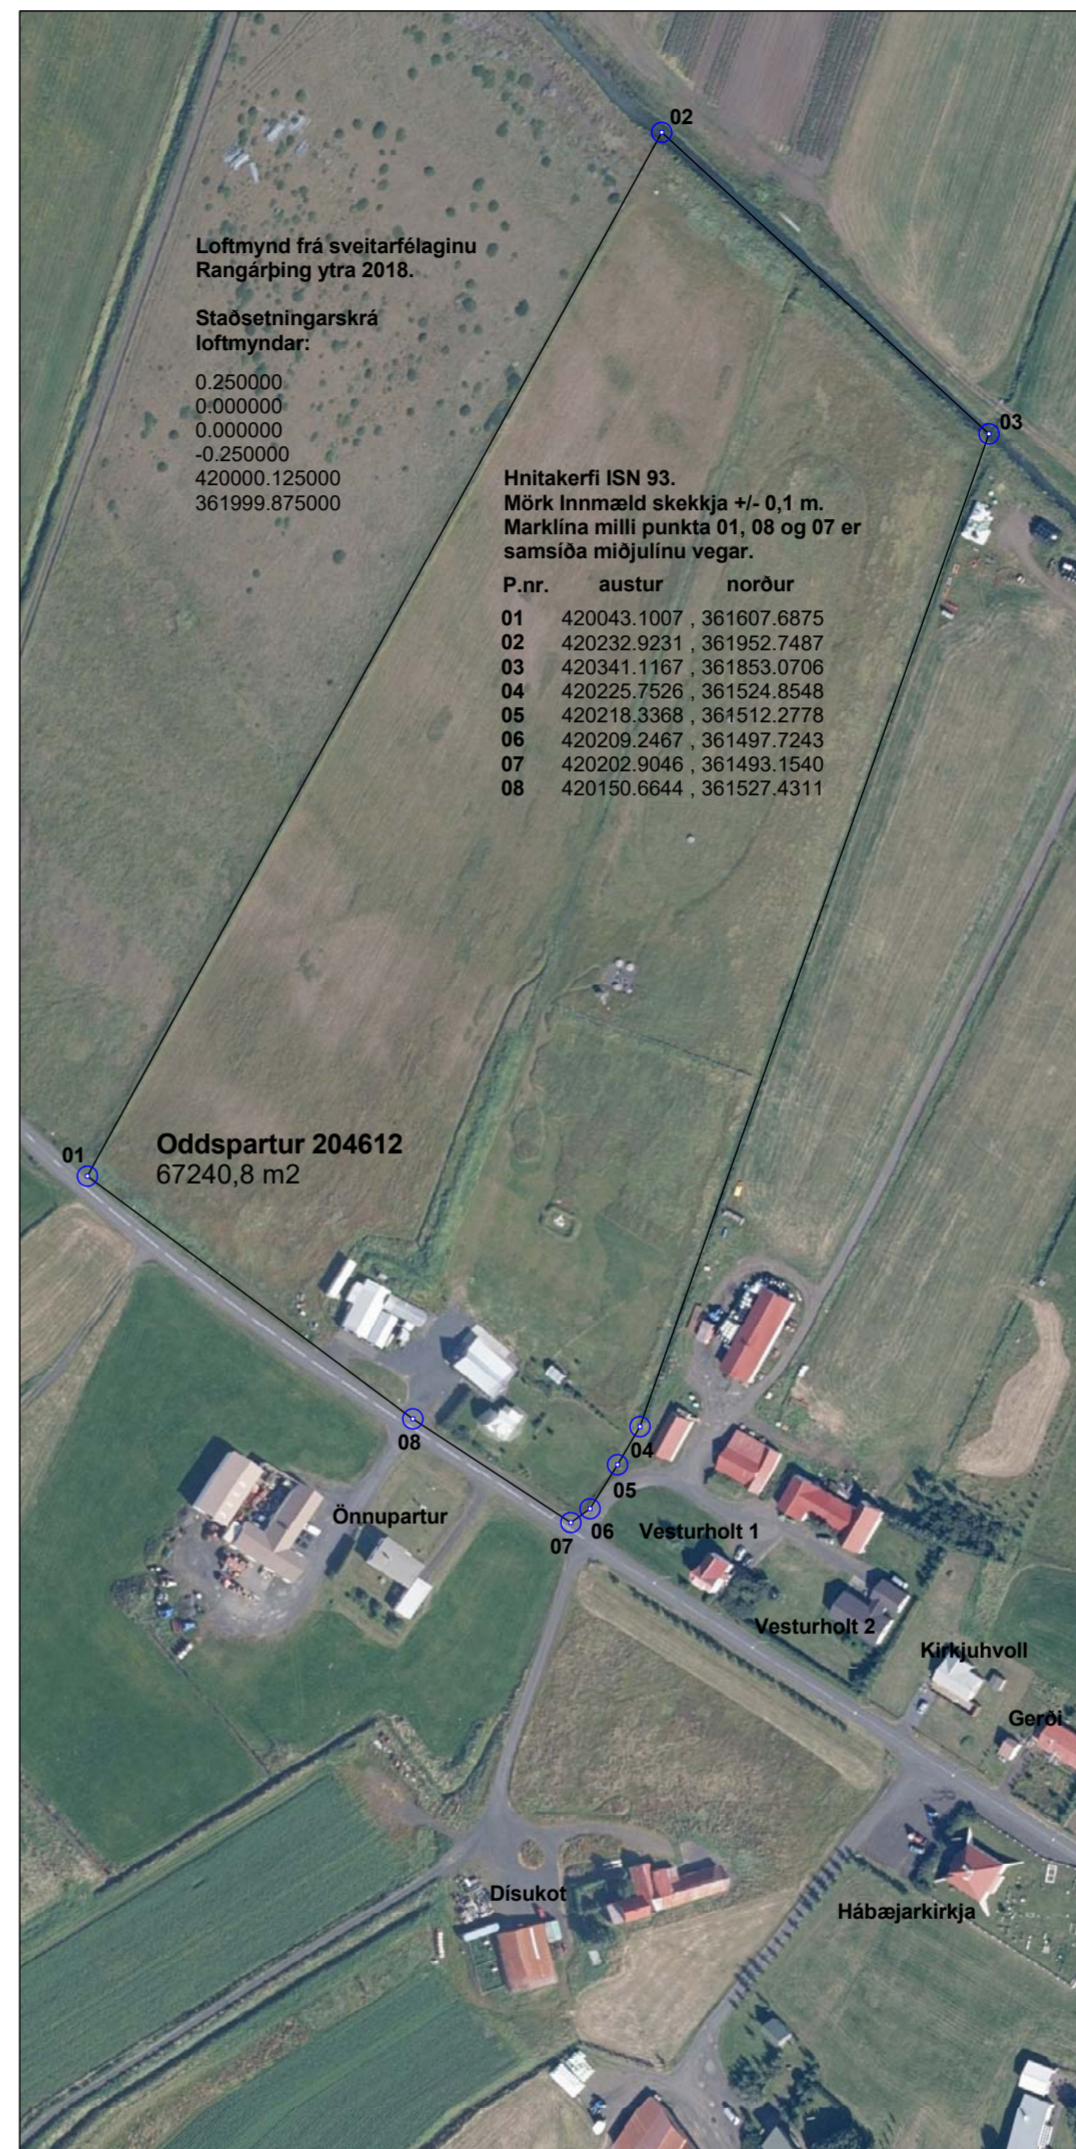

Oddspartur 204613 fyrir sameiningu
mkv. 1:2500

Oddspartur 204612 fyrir sameiningu
mkv. 1:500

Oddspartur 204612 eftir sameiningu
mkv. 1:2500

Löftmynd frá sveitarfélaginu Rangárþing ytra 2018.

Staðsetningarskrá loftmyndar:

0.250000
0.000000
0.000000
0.000000
-0.250000
420000.125000
361999.875000

Hnitakerfi ISN 93.
Mörk Innmæld skekkja +/- 0,1 m.
Marklína milli punkta 01, 09 og 10 er samsíða miðjulinu vegar.

P.nr.	austur	norður
01	420043.1007	361607.6875
02	420232.9231	361952.7487
03	420341.1167	361853.0706
04	420225.7526	361524.8548
05	420218.3368	361512.2778
06	420183.8248	361540.2724
07	420175.8183	361530.6089
08	420162.4930	361541.7075
09	420150.6644	361527.4311
10	420202.9046	361493.1540
11	420209.2467	361497.7243

Löftmynd frá sveitarfélaginu Rangárþing ytra 2018.

Staðsetningarskrá loftmyndar:

0.250000
0.000000
0.000000
0.000000
-0.250000
420000.125000
361999.875000

Hnitakerfi ISN 93.
Mörk Innmæld skekkja +/- 0,1 m.
Marklína milli punkta 01, 08 og 07 er samsíða miðjulinu vegar.