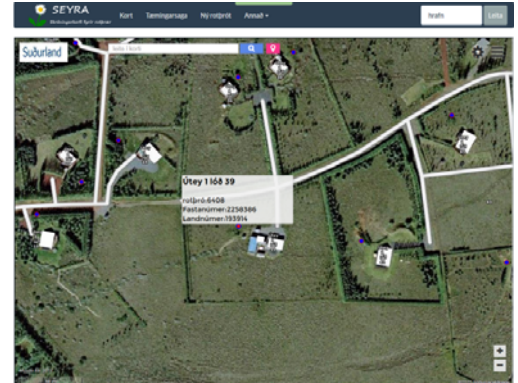

Tilboð í kortasjá og skráningarkerfi fyrir rotþrær

Loftmyndir ehf. gera Rangárþingi Ytra eftirfarandi tilboð í kortasjá og skráningarkerfi fyrir rotþrær.

A. Seyra, Skráningarkerfi fyrir rotþrær

Seyra er lausn sem Loftmyndir ehf. hafa þróað til að skrá staðsetningu rotþróa og tæmingar á þeim. Seyra notar kortagrunn Loftmynda sem er uppfærður reglulega og allar uppfærslur skila sér sjálfkrafa inn í Seyru. Seyra tengist upplýsingum frá Þjóðskrár Íslands og allar skráningar Seyru eru lyklaðar við númerakerfi Þjóðskrár.

Í Seyru er hægt að skrá staðsetningar á rotþróum og upplýsingar um þær, eins og stærð, aðkomu, athugasemdir varðandi tæmingu, ljósmyndir ofl.

Með Seyru hafa sveitarfélög yfirsýn yfir rotþrær og geta á einfaldan máta séð hvar þær eru og hvenær þær voru tæmdar síðast. Mögulegt er að gera kortið aðgengilegt á kortasjá fyrir íbúa frá heimasíðu sveitarfélagsins.