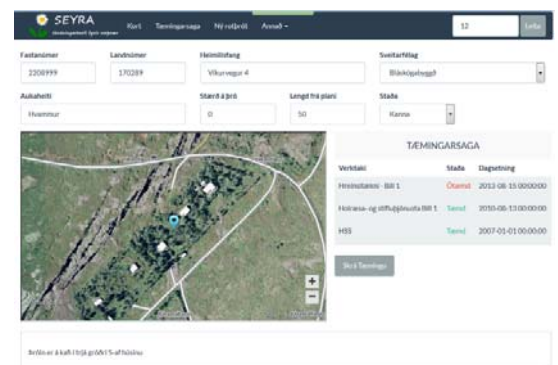

Númer	Heimilisfang	Sveitarfélag	Lengd	Fastnúmer	Landnúmer	Aukahelti	Athugasemd	Ath
7214	Hrafnaborgir 2 og 3A	Hrunamannahreppur	15	0	166764			0 Stofa Tæma
7215	Hrafnaborgir 2 eðra hlú	Hrunamannahreppur	20	0	180087		þarf að grafa niður á	1 Stofa Tæma
7216	Hrafnaborgir 2	Hrunamannahreppur	2	0	166766			0 Stofa Tæma
7218	Hrafnaborgir 1	Hrunamannahreppur	5	0	166763			1 Stofa Tæma
1596	Efndi dætur 667	Bláskógabyggð	45	2206164	167744	Hrafnagil Hrafnagil	Þróin fænnest ekki (Jún 2009) Tvö HSS eru inn á höfna og til að komast að rotþróinni er þarf til gígusna meðra hlúð og eftir gönguþétt til vesturs um 40 metra	1 Stofa Tæma
2386	2223039-CRAFA	Bláskógabyggð	27	2223039	175009	Hrafnaborgir Hrafnaborgir	Aðeins 2x50mm stúlar sláskingir Rotþróin er í mörnum við höfna á birtánum	2 Stofa Tæma
2247	Heið 668 13	Bláskógabyggð	222	2205440	167324		Aðkomu að þróinni er mjög erfð og vont að sjá hvar þróin er staðsett 30-8-11 Eignari Hrafnaborgir er með rafmagnshönd sem hafa þarf að skilja eftir og til Hringla þarf í hvern áður en komið er að hana með. SEJ HSS Rotþróin er staðsett langt inni í kjörinu aftan við birtánum	0 Stofa Tæma