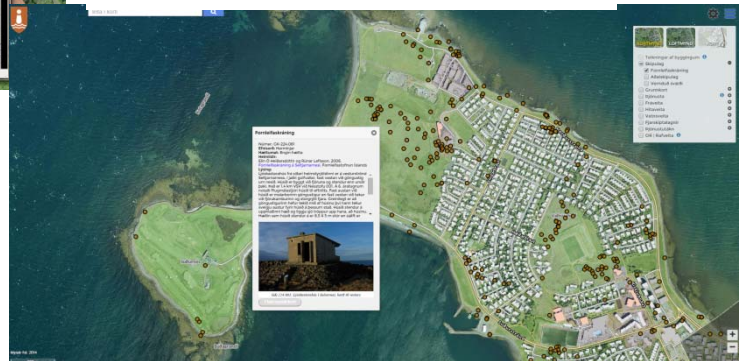

Dæmi um fornleifaskráningu á kortasjá Seltjarnarnesbæjar