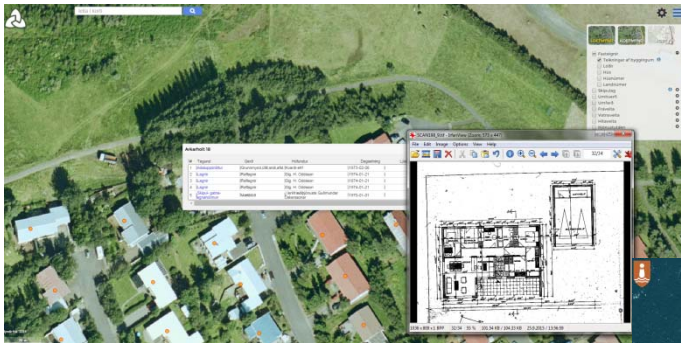

Dæmi um teikningauppflettingu á kortasjá Mosfellsbæjar