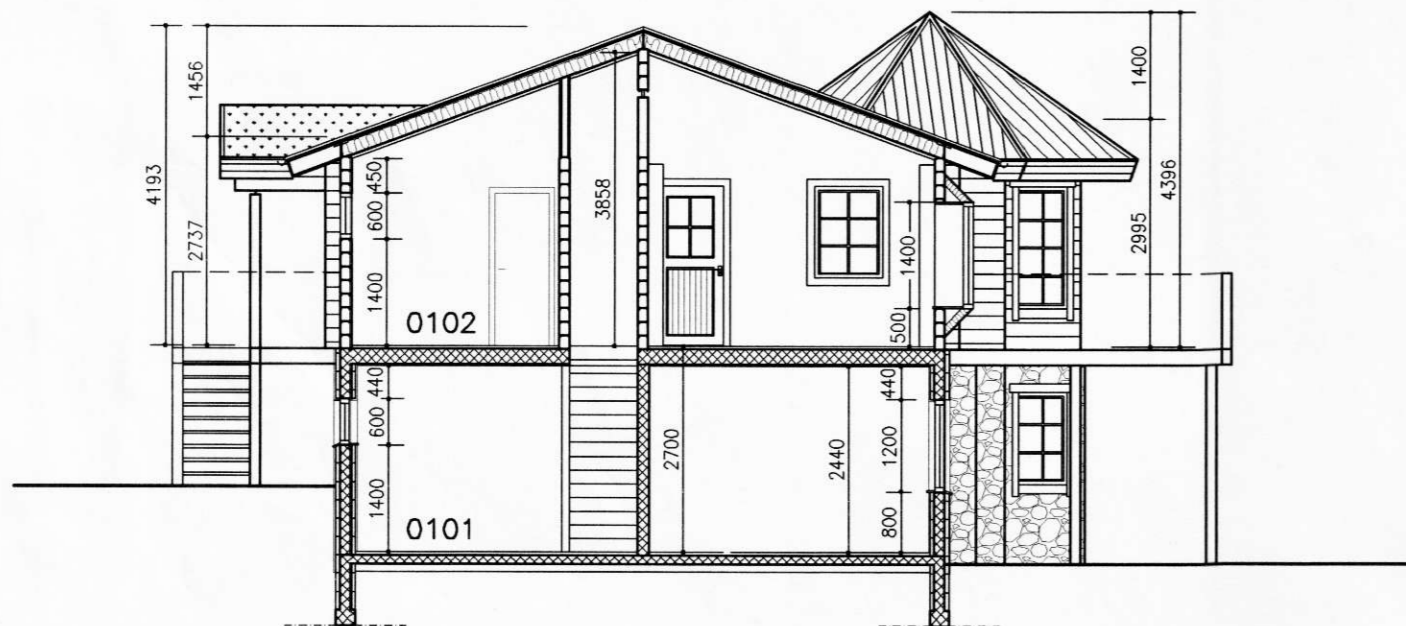

ÚTLIT SUÐVESTURHLIÐ

ÚTLIT NORÐAUSTURHLIÐ

ÚTLIT NORÐVESTURHLIÐ

ÚTLIT SUÐAUSTURHLIÐ

SNIÐ 1-1 1:100

NR. DAGS. BREYTING

SKÝRINGAR

10/6'05
SÆMUNDUR EIRIKSSON 261249-2949

MÆLIKVARDI **1:100** DAGS. **JÚNÍ 2005**

TEIKNING **A 003** VERK **V 05-101**

BREYTING **YFIRFARIÐ S.E.**