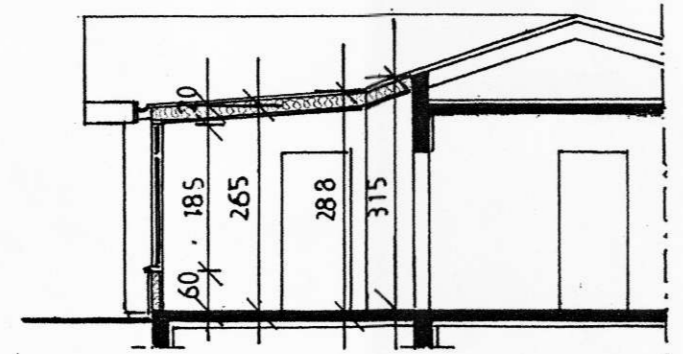

Samþykkt af byggingarnefnd Rangárvings ytra
dags. 17. mars 2003

SNID A-A

HÚSIÐ ER KLÆTT AÐ UTAN MEÐ STANDANDI "GARÐAPANEL"

STAÐUR SELALÆKUR, RANGÁRVALLAHREPPI, RANGÁRVALLASÝSLU	
HEITI ÍBÚÐARHÚS, NÝR BAKINNGANGUR/BLÓMAHERB GRUNNMYND, UTLIT OG SNID STÆKKUN 17 m² og 49.8 m³	VERK NR. 98-8002 TEIKN. NR. A 2 MELIKV. 1:100 DAGS. 07.03.2003
MÁLFRÍÐUR KRISTJÁNSDÓTTIR arkitekt HÁTUN 41 105 REYKJAVÍK Sími 552 2711 KT 040646-3299	

Málfríður Kristjánsdóttir