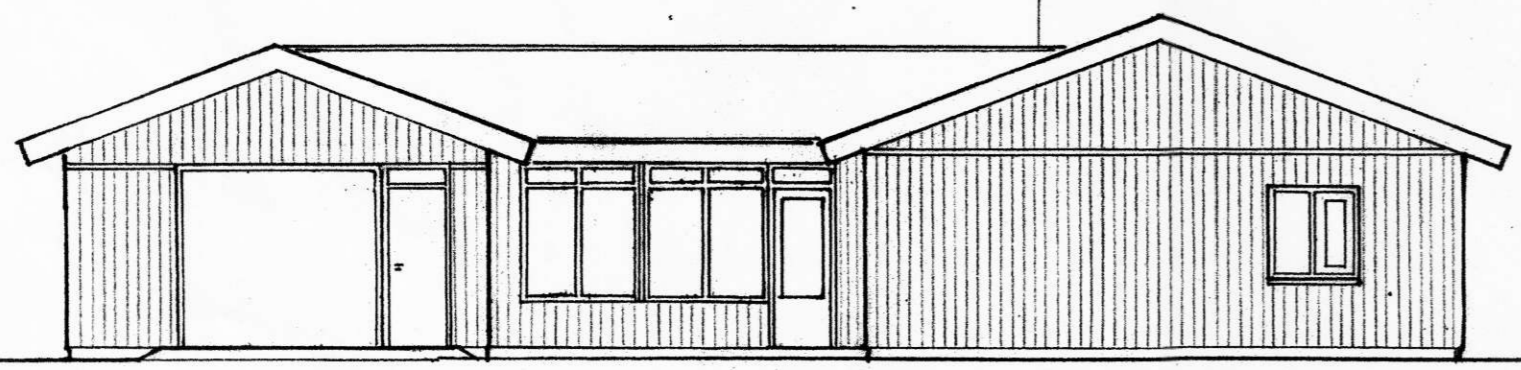

Samþykkt af byggingarnefnd Rangárvings ytra
dags. 17. mars 2003

VESTUR

HÚSIÐ ER KLÆTT AÐ UTAN MEÐ STANDANDI "GARÐAPANEL"

STAÐUR SELALÆKUR, RANGÁRVALLAHREPPI, RANGÁRVALLASÝSLU	
HEITI ÍBÚÐARHÚS, NÝR BAKINNGANGUR/BLÓMAHERB GRUNNMYND, UTLIT OG SNID STÆKKUN 17 m² og 49.8 m³	VERK NR. 98-8002 TEIKN. NR. A 2 MELIKV. 1:100 DAGS. 07.03.2003
MÁLFRÍÐUR KRISTJÁNSDÓTTIR arkitekt HÁTUN 41 105 REYKJAVÍK Sími 552 2711 KT 040646-3299	

Málfríður Kristjánsdóttir