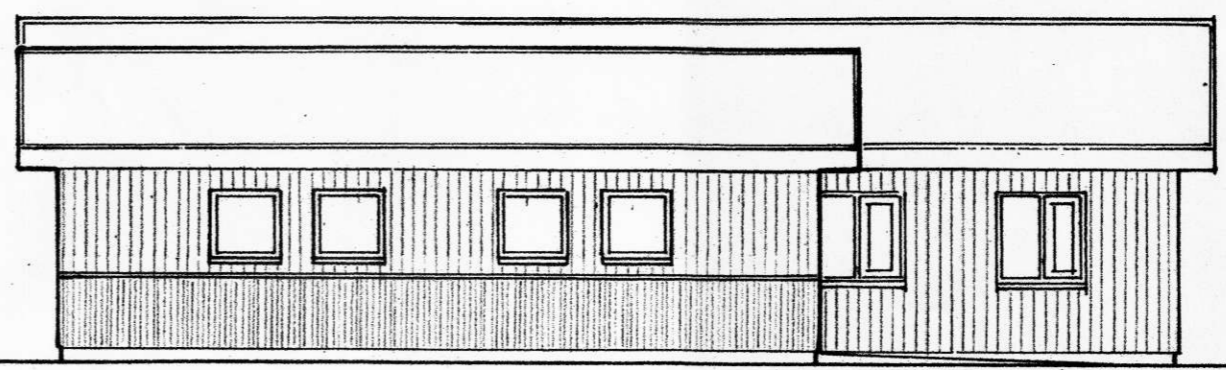

Samþykkt af byggingarnefnd Rangárvings ytra
dags. 17. mars 2003

NORÐUR

HÚSIÐ ER KLÆTT AÐ UTAN MEÐ STANDANDI "GARÐAPANEL"

STAÐUR SELALÆKUR, RANGÁRVALLAHREPPI, RANGÁRVALLASÝSLU	
HEITI ÍBÚÐARHÚS, NÝR BAKINNGANGUR/BLÓMAHERB GRUNNMYND, UTLIT OG SNID STÆKKUN 17 m² og 49.8 m³	VERK NR. 98-8002 TEIKN. NR. A 2 MELIKV. 1:100 DAGS. 07.03.2003
MÁLFRÍÐUR KRISTJÁNSDÓTTIR arkitekt HÁTUN 41 105 REYKJAVÍK Sími 552 2711 KT 040646-3299	

Málfríður Kristjánsdóttir