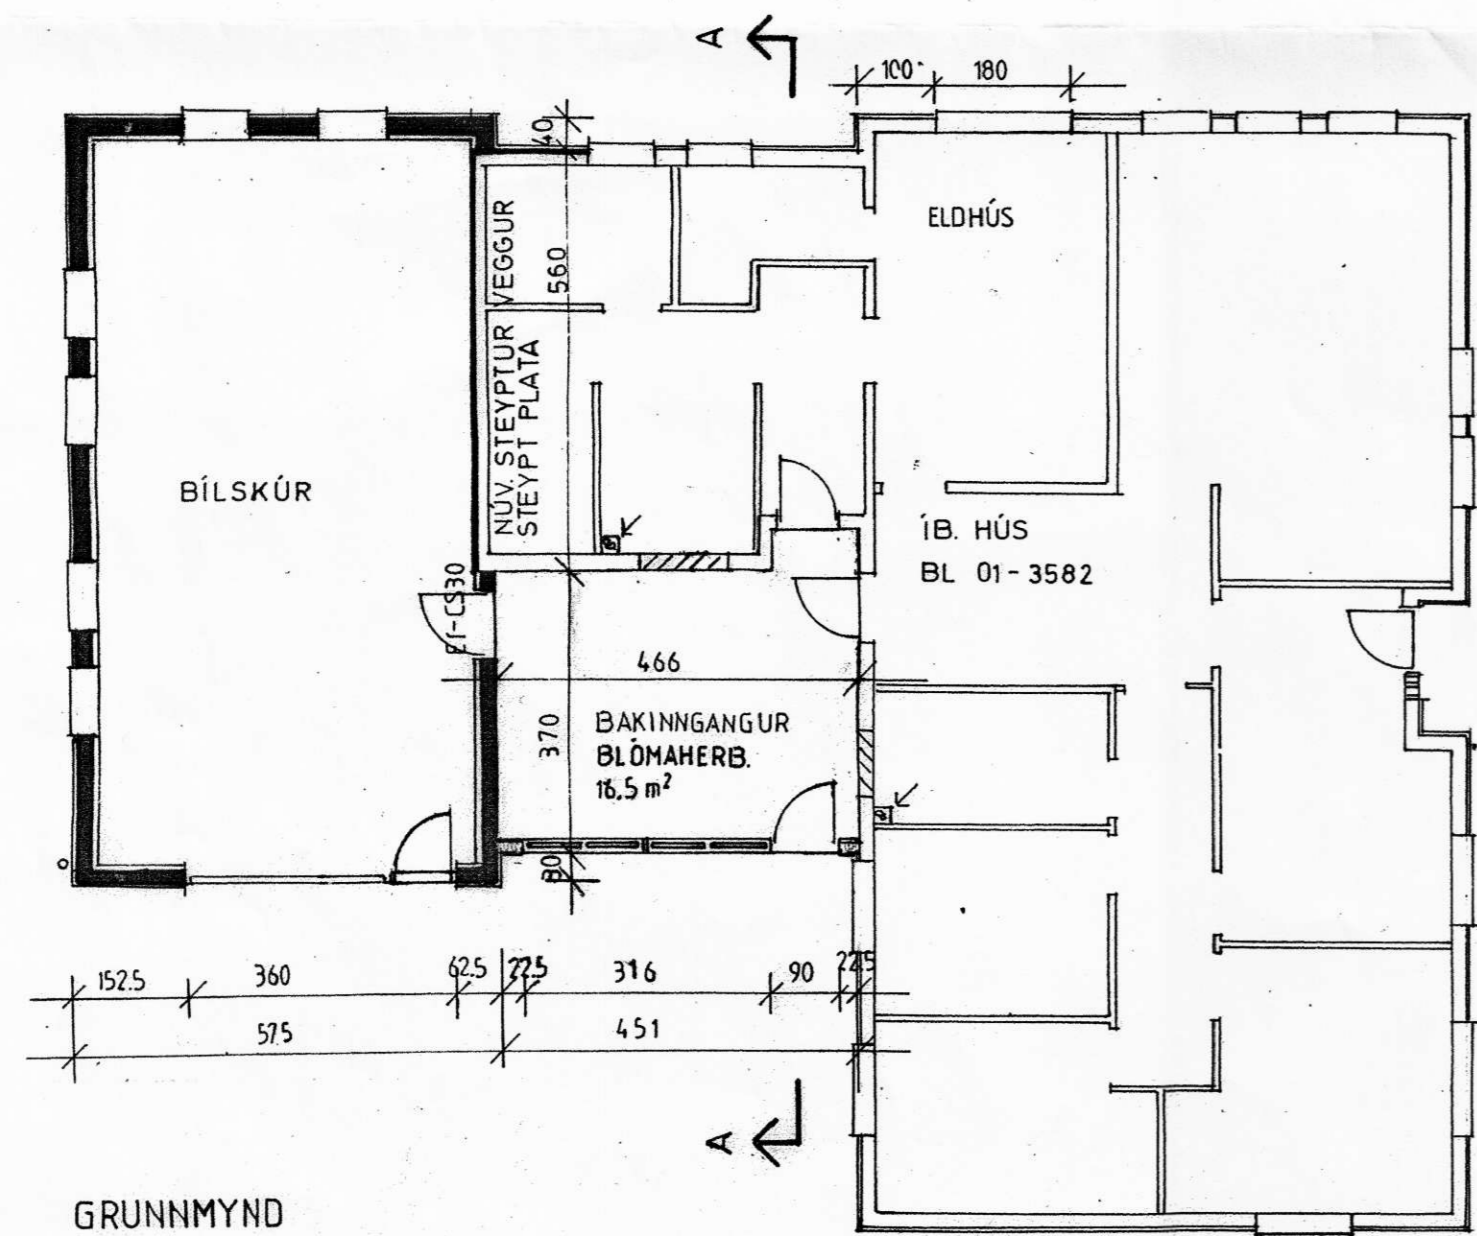

Samþykkt af byggingarnefnd Rangárvings ytra
dags. 17. mars 2003

GRUNNMYND

HÚSIÐ ER KLÆTT AÐ UTAN MEÐ STANDANDI "GARÐAPANEL"

STAÐUR SELALÆKUR, RANGÁRVALLAHREPPI, RANGÁRVALLASÝSLU	
HEITI ÍBÚÐARHÚS, NÝR BAKINNGANGUR/BLÓMAHERB GRUNNMYND, UTLIT OG SNID STÆKKUN 17 m² og 49.8 m³	VERK NR. 98-8002 TEIKN. NR. A 2 MELIKV. 1:100 DAGS. 07.03.2003
MÁLFRÍÐUR KRISTJÁNSDÓTTIR arkitekt HÁTUN 41 105 REYKJAVÍK Sími 552 2711 KT 040646-3299	

Málfríður Kristjánsdóttir