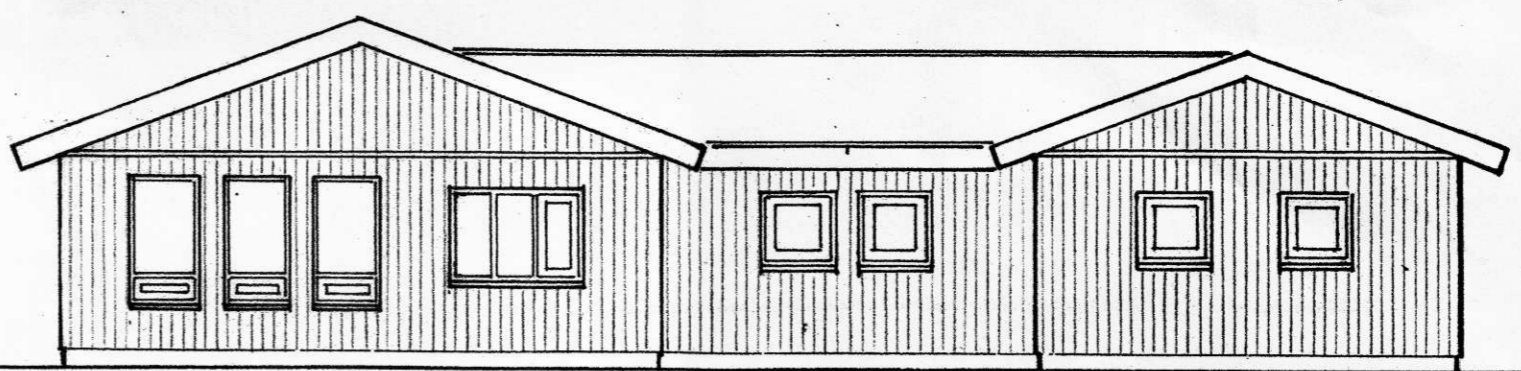

AUSTUR

HÚSIÐ ER KLÆTT AÐ UTAN MEÐ STANDANDI "GARÐAPANEL"

STAÐUR SELALÆKUR, RANGÁRVALLAHREPPI, RANGÁRVALLASÝSLU	
HEITI ÍBÚÐARHÚS, NÝR BAKINNGANGUR/BLÓMAHERB GRUNNMYND, UTLIT OG SNID STÆKKUN 17 m² og 49.8 m³	VERK NR. 98-8002 TEIKN. NR. A 2 MELIKV. 1:100 DAGS. 07.03.2003
MÁLFRÍÐUR KRISTJÁNSDÓTTIR arkitekt HÁTUN 41 105 REYKJAVÍK Sími 552 2711 KT 040646-3299	

Málfríður Kristjánsdóttir