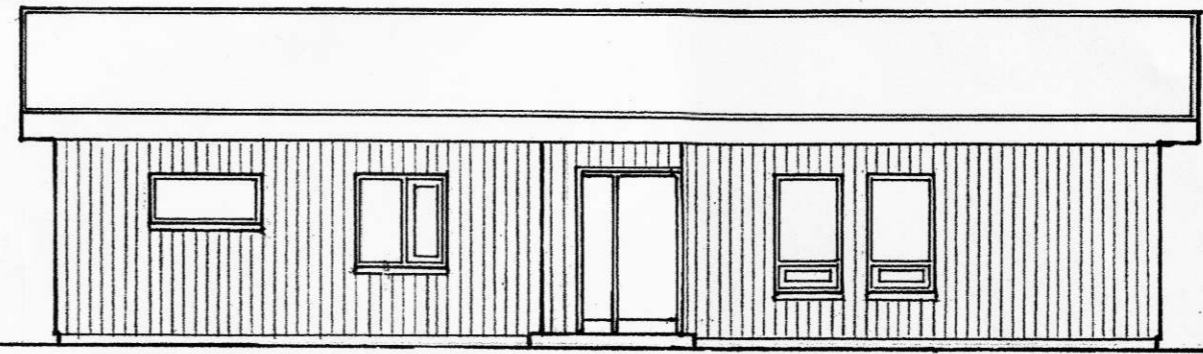

Samþykkt af byggingarnefnd Rangárvings ytra
dags. 17. mars 2003

SUÐUR

HÚSIÐ ER KLÆTT AÐ UTAN MEÐ STANDANDI "GARÐAPANEL"

STAÐUR SELALÆKUR, RANGÁRVALLAHREPPI, RANGÁRVALLASÝSLU	
HEITI ÍBÚÐARHÚS, NÝR BAKINNGANGUR/BLÓMAHERB GRUNNMYND, UTLIT OG SNID STÆKKUN 17 m² og 49.8 m³	VERK NR. 98-8002 TEIKN. NR. A 2 MELIKV. 1:100 DAGS. 07.03.2003
MÁLFRÍÐUR KRISTJÁNSDÓTTIR arkitekt HÁTUN 41 105 REYKJAVÍK Sími 552 2711 KT 040646-3299	

Málfríður Kristjánsdóttir