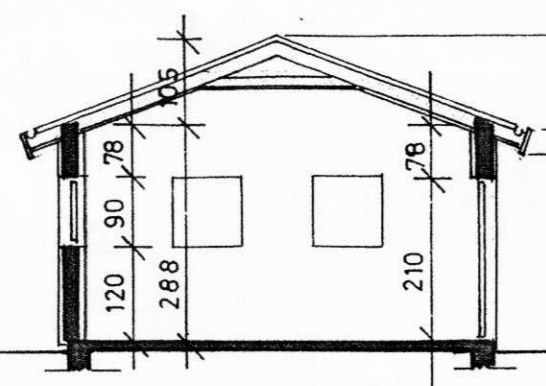

SNID Í BÍLSKÚR